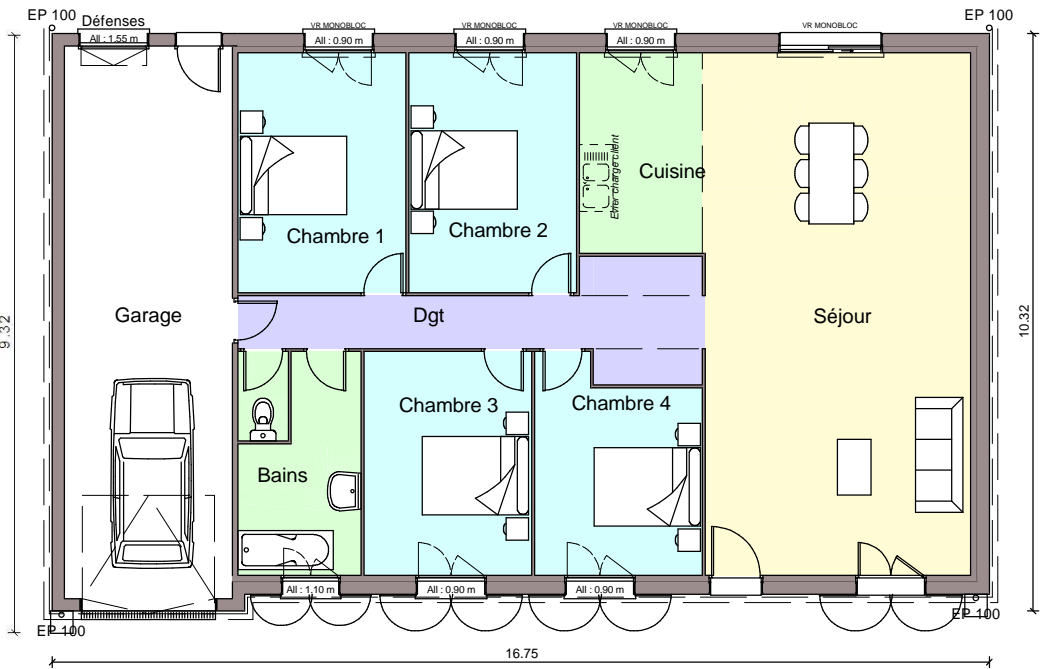

URANUS 100 m²

URANUS 120 m²

CHAMPALOR HABITAT

7 Rue Louis Maury
BP 70189
55105 VERDUN

TABLEAU DE SURFACES

CHAMPALOR HABITAT

7 Rue Louis Maury
BP 70189
55105 VERDUN

TABLEAU DE SURFACES

PIECES	S.HABITABLE	S.ANNEXE
Chambre 1	11.34 m ²	
Chambre 2	11.17 m ²	
Chambre 3	11.40 m ²	
Séjour	31.53 m ²	
Cuisine	9.42 m ²	
Bains	6.60 m ²	
Céllier	6.98 m ²	
WC	1.52 m ²	
Entrée	10.07 m ²	
Garage		16.50
TOTAL REZ DE CHAUSSEE	100.03 m²	16.50 m²

PIECES	S.HABITABLE	S.ANNEXE
Chambre 1	12.87 m ²	
Chambre 2	12.87 m ²	
Chambre 3	12.00 m ²	
Chambre 4	10.70 m ²	
Séjour	44.45 m ²	
Cuisine	7.90 m ²	
Bains	7.23 m ²	
WC	1.44 m ²	
Degt	10.74 m ²	
Garage		29.64 m ²
TOTAL REZ DE CHAUSSEE	120.20 m²	29.64 m²