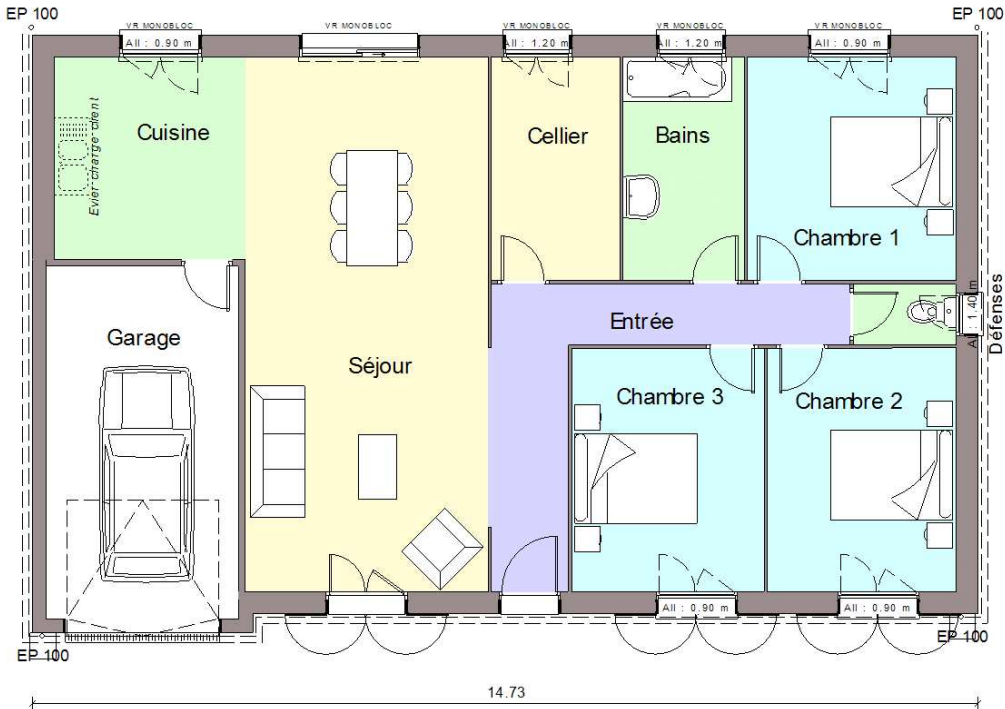

URANUS 100 m²

URANUS 120 m²

CHAMPALOR HABITAT

7 Rue Louis Maury
BP 70189
55105 VERDUN

TABLEAU DE SURFACES

CHAMPALOR HABITAT

7 Rue Louis Maury
BP 70189
55105 VERDUN

TABLEAU DE SURFACES

PIECES	S.HABITABLE	S.ANNEXE
Chambre 1	11.34 m ²	
Chambre 2	11.17 m ²	
Chambre 3	11.40 m ²	
Séjour	31.53 m ²	
Cuisine	9.42 m ²	
Bains	6.60 m ²	
Céllier	6.98 m ²	
WC	1.52 m ²	
Entrée	10.07 m ²	
Garage		16.50
TOTAL REZ DE CHAUSSEE	100.03 m²	16.50 m²

PIECES	S.HABITABLE	S.ANNEXE
Chambre 1	12.87 m ²	
Chambre 2	12.87 m ²	
Chambre 3	12.00 m ²	
Chambre 4	10.70 m ²	
Séjour	44.45 m ²	
Cuisine	7.90 m ²	
Bains	7.23 m ²	
WC	1.44 m ²	
Degt	10.74 m ²	
Garage		29.64 m ²
TOTAL REZ DE CHAUSSEE	120.20 m²	29.64 m²