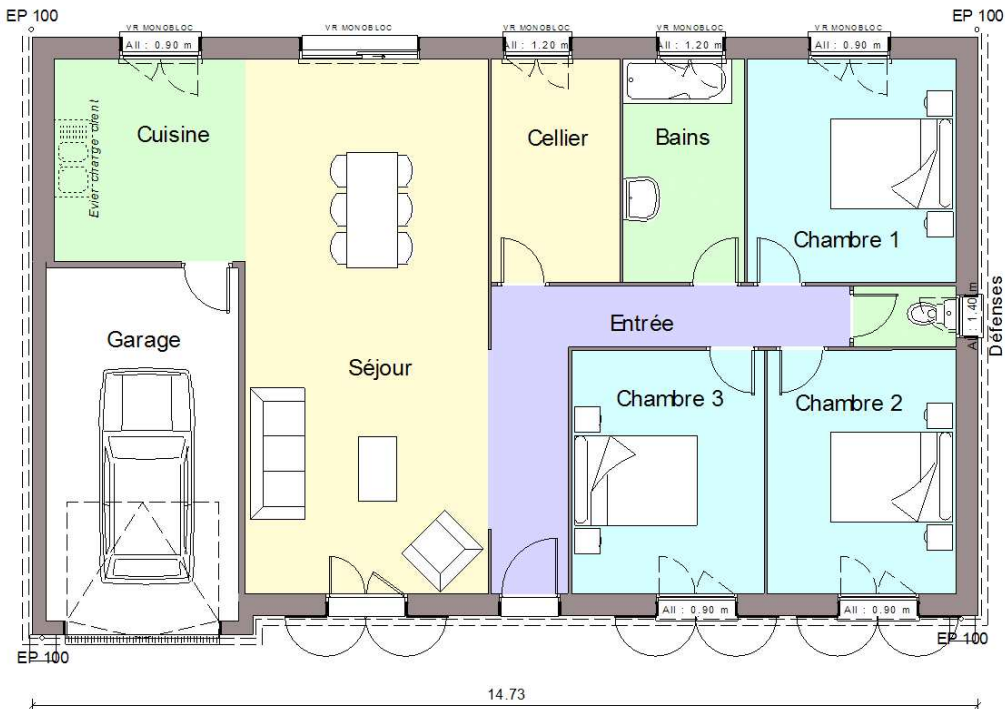

URANUS 100 m²

URANUS 120 m²

CHAMPALOR HABITAT

7 Rue Louis Maury
BP 70189
55105 VERDUN

TABLEAU DE SURFACES

CHAMPALOR HABITAT

7 Rue Louis Maury
BP 70189
55105 VERDUN

TABLEAU DE SURFACES

PIECES	S.HABITABLE	S.ANNEXE
Chambre 1	11.34 m ²	
Chambre 2	11.17 m ²	
Chambre 3	11.40 m ²	
Séjour	31.53 m ²	
Cuisine	9.42 m ²	
Bains	6.60 m ²	
Céllier	6.98 m ²	
WC	1.52 m ²	
Entrée	10.07 m ²	
Garage		16.50
TOTAL REZ DE CHAUSSEE	100.03 m²	16.50 m²

PIECES	S.HABITABLE	S.ANNEXE
Chambre 1	12.87 m ²	
Chambre 2	12.87 m ²	
Chambre 3	12.00 m ²	
Chambre 4	10.70 m ²	
Séjour	44.45 m ²	
Cuisine	7.90 m ²	
Bains	7.23 m ²	
WC	1.44 m ²	
Degt	10.74 m ²	
Garage		29.64 m ²
TOTAL REZ DE CHAUSSEE	120.20 m²	29.64 m²