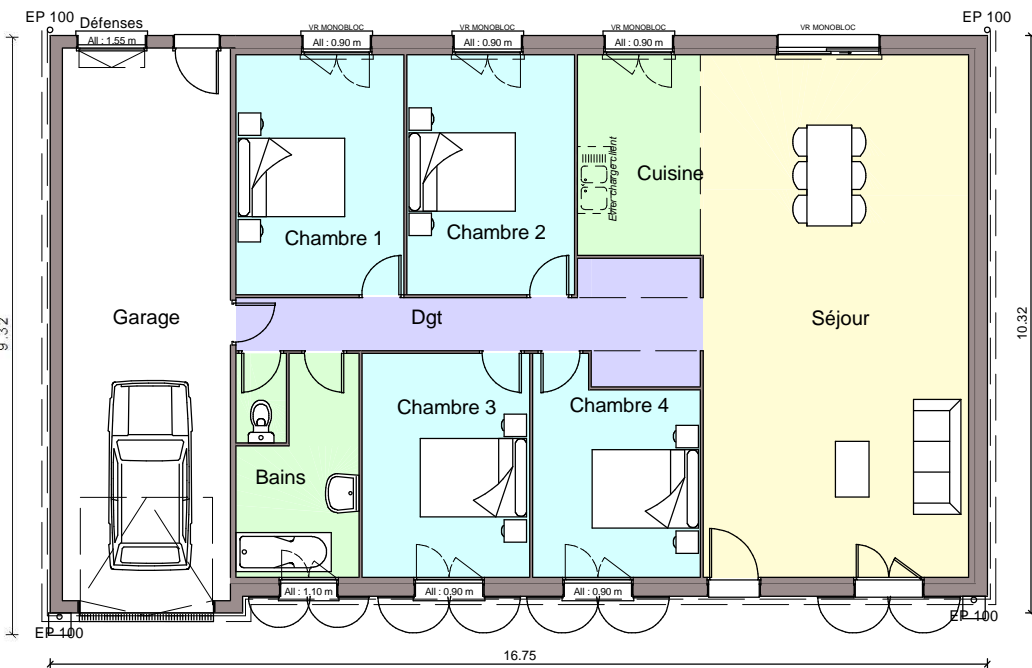

URANUS 100 m²

URANUS 120 m²

CHAMPALOR HABITAT

7 Rue Louis Maury
BP 70189
55105 VERDUN

TABLEAU DE SURFACES

CHAMPALOR HABITAT

7 Rue Louis Maury
BP 70189
55105 VERDUN

TABLEAU DE SURFACES

PIECES	S.HABITABLE	S.ANNEXE
Chambre 1	11.34 m ²	
Chambre 2	11.17 m ²	
Chambre 3	11.40 m ²	
Séjour	31.53 m ²	
Cuisine	9.42 m ²	
Bains	6.60 m ²	
Céllier	6.98 m ²	
WC	1.52 m ²	
Entrée	10.07 m ²	
Garage		16.50
TOTAL REZ DE CHAUSSEE	100.03 m²	16.50 m²

PIECES	S.HABITABLE	S.ANNEXE
Chambre 1	12.87 m ²	
Chambre 2	12.87 m ²	
Chambre 3	12.00 m ²	
Chambre 4	10.70 m ²	
Séjour	44.45 m ²	
Cuisine	7.90 m ²	
Bains	7.23 m ²	
WC	1.44 m ²	
Degt	10.74 m ²	
Garage		29.64 m ²
TOTAL REZ DE CHAUSSEE	120.20 m²	29.64 m²