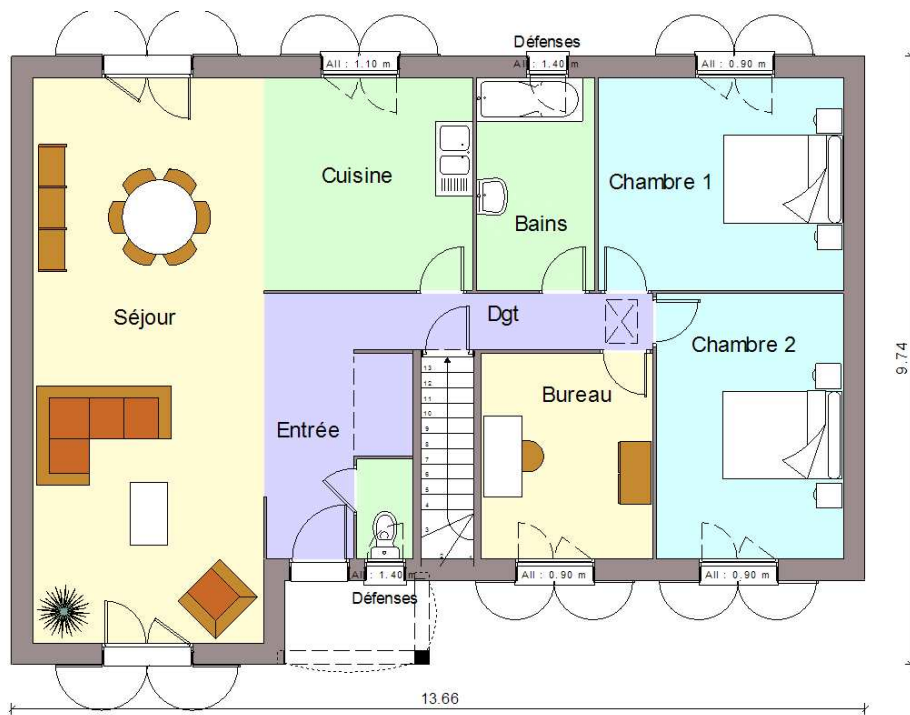

ALPHA 100 m<sup>2</sup>

ALPHA 110 m<sup>2</sup>

**CHAMPALOR HABITAT**  
7 Rue Louis Maury  
BP 70189  
55105 VERDUN

**TABLEAU DE SURFACES**

**REZ DE CHAUSSEE**

PIECES	S.HABITABLE
Chambre 1	13.40 m <sup>2</sup>
Chambre 2	12.75 m <sup>2</sup>
Bureau	9.08 m <sup>2</sup>
Bains	6.48 m <sup>2</sup>
Salon-Séjour	33.52 m <sup>2</sup>
Entrée	7.64 m <sup>2</sup>
Degt	4.31 m <sup>2</sup>
Cuisine	11.42 m <sup>2</sup>
WC	1.44 m <sup>2</sup>
<b>TOTAL REZ DE CHAUSSEE</b>	<b>100.04 m<sup>2</sup></b>

**CHAMPALOR HABITAT**  
7 Rue Louis Maury  
BP 70189  
55105 VERDUN

**TABLEAU DE SURFACES**

**REZ DE CHAUSSEE**

PIECES	S.HABITABLE
Chambre 1	10.44 m <sup>2</sup>
Chambre 2	11.49 m <sup>2</sup>
Chambre 3	13.39 m <sup>2</sup>
Bureau	10.56 m <sup>2</sup>
Bains	6.26 m <sup>2</sup>
Salon-Séjour	33.78 m <sup>2</sup>
Entrée	7.64 m <sup>2</sup>
Degt	6.22 m <sup>2</sup>
Cuisine	8.87 m <sup>2</sup>
WC	1.44 m <sup>2</sup>
<b>TOTAL REZ DE CHAUSSEE</b>	<b>110.09m<sup>2</sup></b>