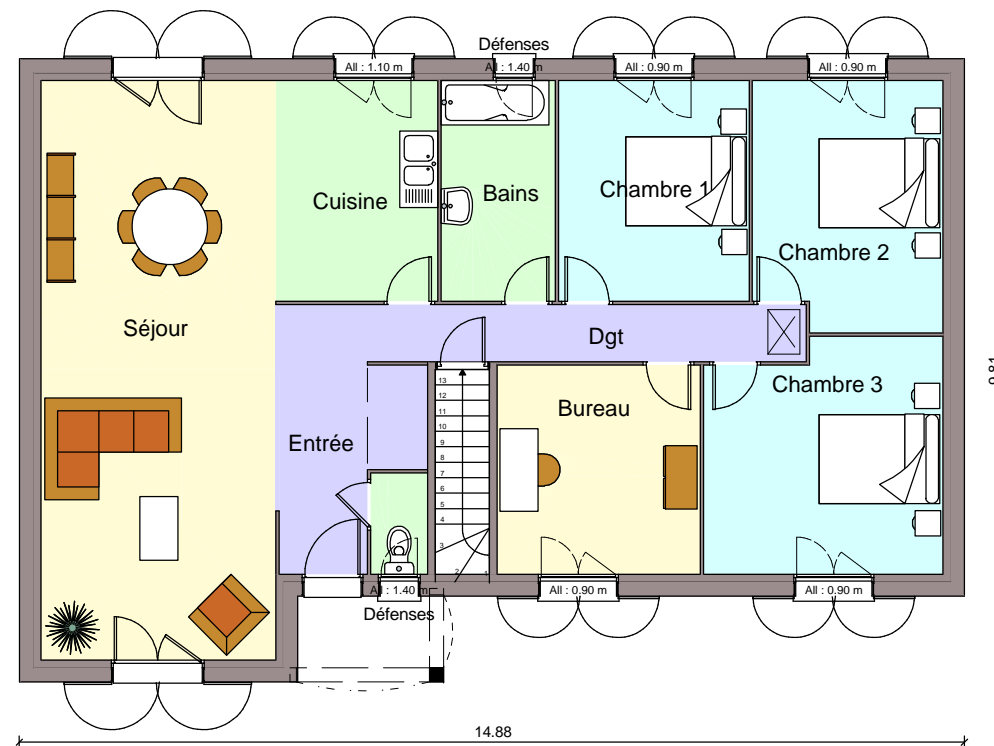

ALPHA 100 m<sup>2</sup>

ALPHA 110 m<sup>2</sup>

**CHAMPALOR HABITAT**  
7 Rue Louis Maury  
BP 70189  
55105 VERDUN

**TABLEAU DE SURFACES**

**REZ DE CHAUSSEE**

PIECES	S.HABITABLE
Chambre 1	13.40 m <sup>2</sup>
Chambre 2	12.75 m <sup>2</sup>
Bureau	9.08 m <sup>2</sup>
Bains	6.48 m <sup>2</sup>
Salon-Séjour	33.52 m <sup>2</sup>
Entrée	7.64 m <sup>2</sup>
Degt	4.31 m <sup>2</sup>
Cuisine	11.42 m <sup>2</sup>
WC	1.44 m <sup>2</sup>
<b>TOTAL REZ DE CHAUSSEE</b>	<b>100.04 m<sup>2</sup></b>

**CHAMPALOR HABITAT**  
7 Rue Louis Maury  
BP 70189  
55105 VERDUN

**TABLEAU DE SURFACES**

**REZ DE CHAUSSEE**

PIECES	S.HABITABLE
Chambre 1	10.44 m <sup>2</sup>
Chambre 2	11.49 m <sup>2</sup>
Chambre 3	13.39 m <sup>2</sup>
Bureau	10.56 m <sup>2</sup>
Bains	6.26 m <sup>2</sup>
Salon-Séjour	33.78 m <sup>2</sup>
Entrée	7.64 m <sup>2</sup>
Degt	6.22 m <sup>2</sup>
Cuisine	8.87 m <sup>2</sup>
WC	1.44 m <sup>2</sup>
<b>TOTAL REZ DE CHAUSSEE</b>	<b>110.09m<sup>2</sup></b>